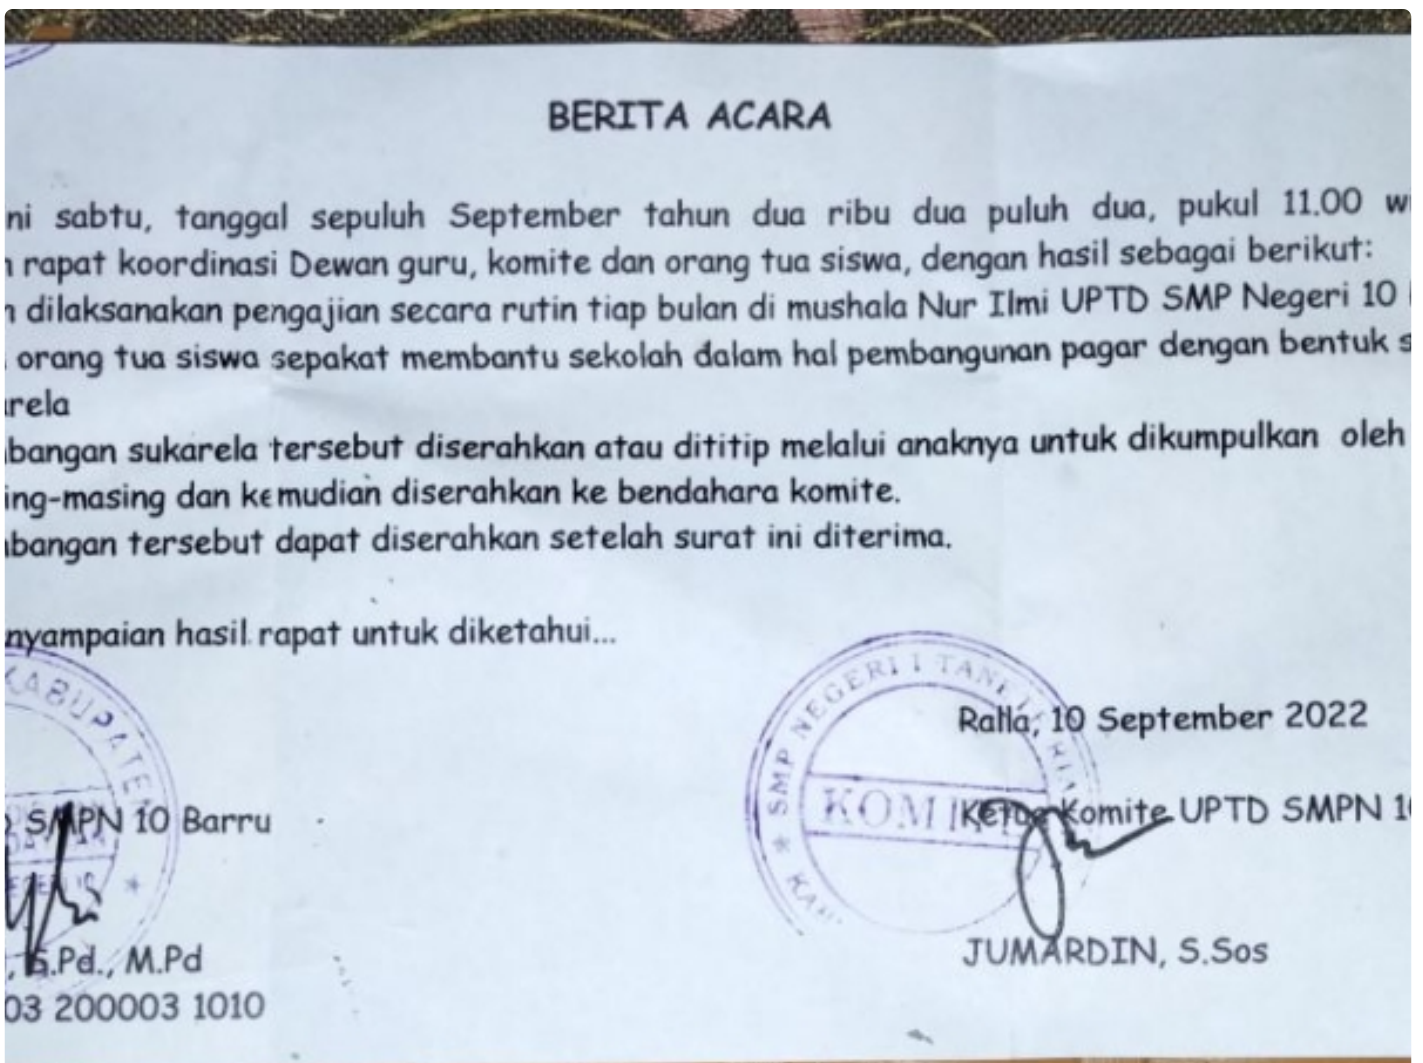

BIG ISSUE

Ortu Siswa Setor Sumbangan Bangun Pagar SMPN 10 Barru, Begini Penjelasannya !

MUH. HASYIM HANIS, SE, S.Pd, C.L.E - BARRU.BIGISSUE.ID

Sep 23, 2022 - 08:09

Berita acara dan hasil rapat koordinasi UPTD SMPN 10 Barru

BARRU- Unit Pelaksana Teknis Daerah (UPTD) Sekolah Menengah Pertama (SMP) Negeri 10 Barru telah melaksanakan rapat koordinasi dewan guru, komite dan orang tua siswa di Ralla, Kelurahan Lompo Riaja, Kecamatan Tanete Riaja, Kabupaten Barru, Provinsi Sulawesi Selatan pada Sabtu, (10/9/2022).